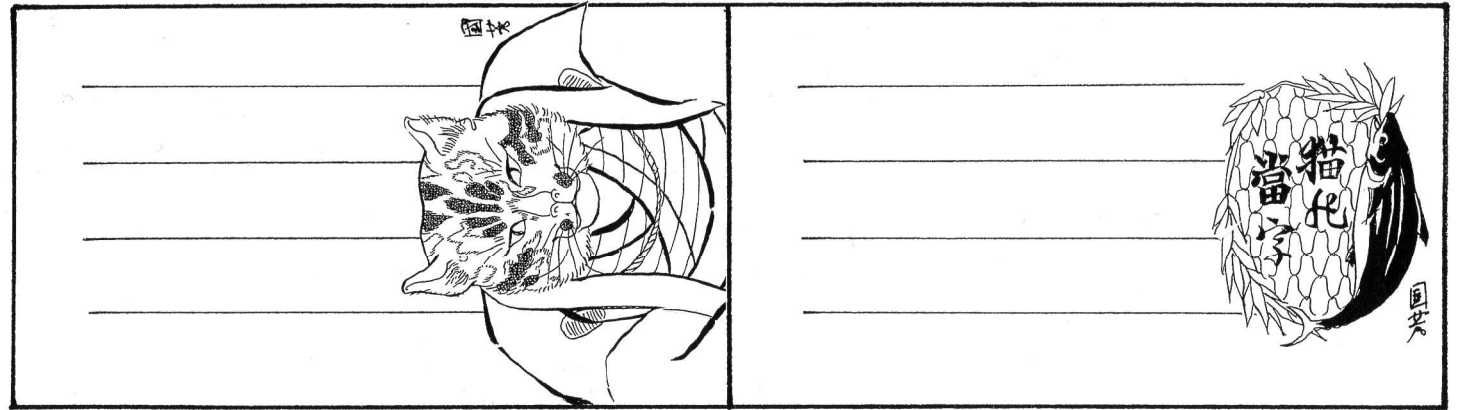

ア子ぶくろ

MC074-17

07/江戸の猫ぼち袋 - 国芳 森の夢企画

— 切り線 (Cut line)
- - - 山折り線 (Fold line)