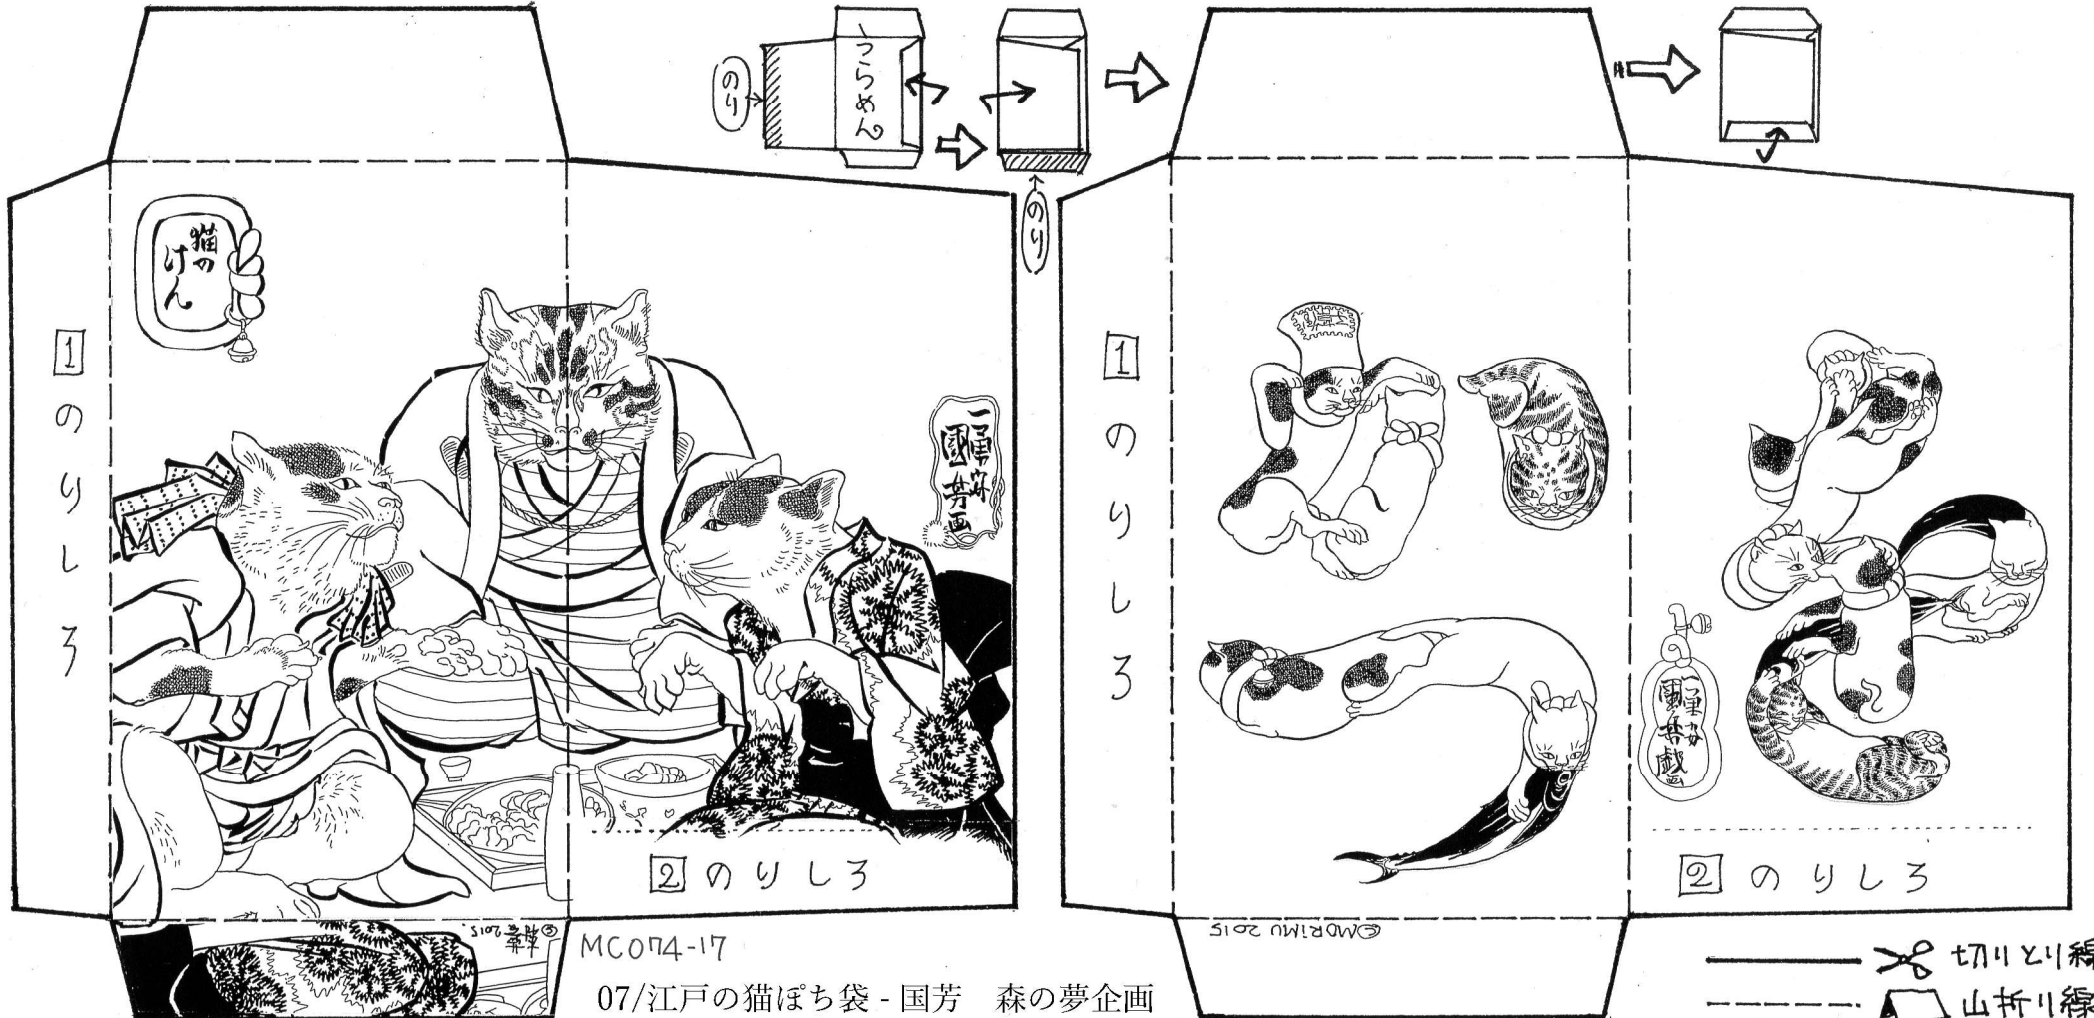

ア子ぶくろ

MC074-17

07/江戸の猫ぼち袋 - 国芳 森の夢企画

— 切り線 (Cut line)
- - - 山折り線 (Fold line)