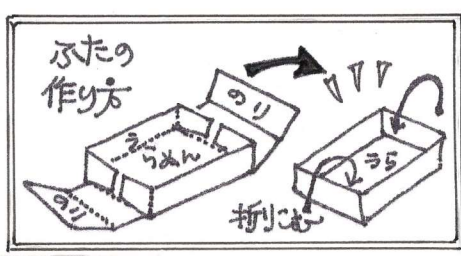

トイ付小箱
オリジナルが
作れる♡
型紙

ほんた
本体

好きな絵や
色柄などを入
れ込んであなた
だけの
小箱
を作ろう

ふた

☆商用使用したい場合は森の夢企画またはお問い合わせ下さい。
児童・青少年サービスなど非営利団体等にはフリーで使用可。

©森の夢企画 2021

©MORI MU. 2021

©森の夢企画 2021

©森の夢企画 2021

☆個人使用に限りコピー可。711-で使用可。
家族やお友達とたのしんでね♡

- ✂ 切り線
- ▭ 山折り線
- ▨ 谷折り線

外側に
色や絵を入
れたい時は
.....山折り
---谷折り
と、逆にします！