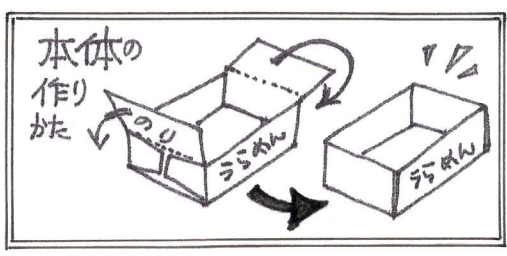

トイ付小箱
オリジナルが
作れる♡
型紙

ほんた
本体

好きな絵や
色柄などを入
れ込んであなた
だけの
小箱
を作ろう

ふた

☆商用使用したい場合は森の夢企画またはお問い合わせ下さい。
児童・青少年サービスなど非営利団体等にはフリーで使用可。

©森の夢企画 2021

©MORI MU. 2021

©森の夢企画 2021

©森の夢企画 2021

☆個人使用に限りコピー可。711-で使用可。
家族やお友達とたのしんでね♡

- ✂ 切り線
- ▭ 山折り線
- ▨ 谷折り線

外側に
色や絵を入
れたい時は
.....山折り
---谷折り
と、逆にします！