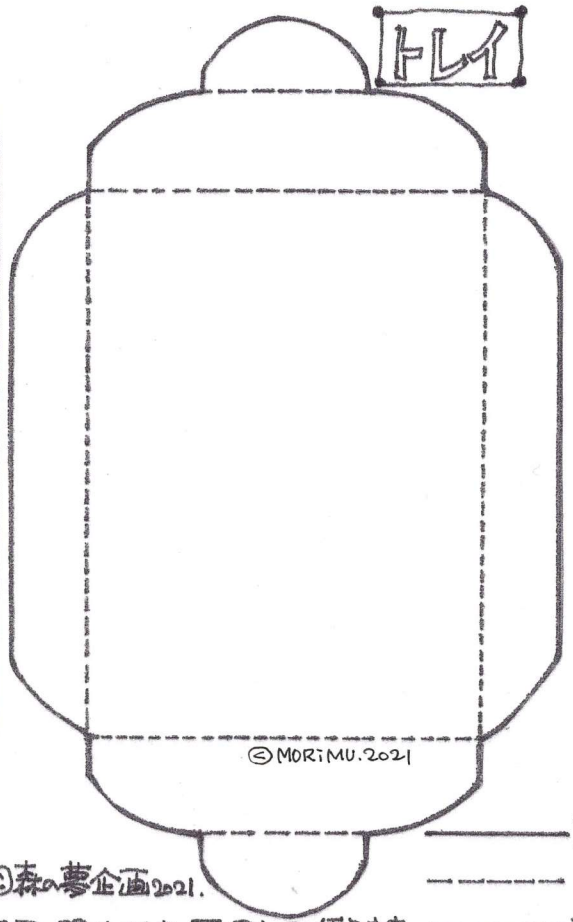

トイ付小箱
オリジナルが
作れる♡
型紙

ほんた
本体

好きな絵や
色柄などを入
れ込んであなた
だけの
小箱
を作ろう

ふた

☆商用使用したい場合は森の夢企画またはお問い合わせ下さい。
児童・青少年サービスなど非営利団体等にはフリーで使用可。

©森の夢企画 2021

©MORI MU. 2021

©森の夢企画 2021

©森の夢企画 2021

☆個人使用に限りコピー可。711-で使用可。
家族やお友達とたのしんでね♡

- ✂ 切り線
- ▭ 山折り線
- ▨ 谷折り線

外側に
色や絵を入
れたい時は
.....山折り
---谷折り
と、逆にします！