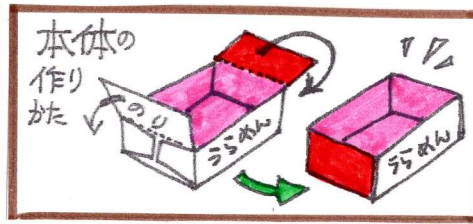

トレイ付小箱  
 夢小箱  
 手せかえ カード  
 ゆめこばこ

ほんた  
**本体**

**ふた**

**トレイ**

中の糸は  
 きせかえカードの  
 夢少女たち♡

★個人使用時のみコピー複製使用可。 ©MURIMU.2021

©2021 里正 夢 華

K-25 夢小箱トレイ付

★個人使用に限りコピー可。A4で使えます。  
 家族やお友達とたのしんでね♡

- ✂ 切りぬき線
- ▲ 山折り線
- ▭ 谷折り線

切りぬいたきせかえカードが  
 おかたあけ できるよ♡

カード

トレイ