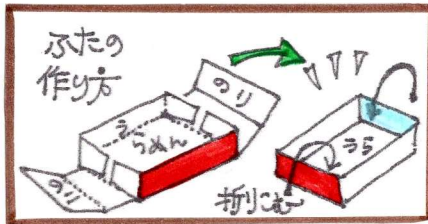

トレイ付小箱  
 夢小箱  
 手せかえ カード  
 ゆめこばこ

ほんた  
**本体**

**ふた**

**トレイ**

中の糸は  
 きせかえカードの  
 夢少女たち♡

★個人使用時のみコピー複製使用可。 ©MURIMU.2021

©2021 里正 夢 華

K-25 夢小箱トレイ付

★個人使用に限りコピー可。A4で使えます。  
 家族やお友達とたのしんでね♡

- ✂ 切りぬき線
- ▲ 山折り線
- ▭ 谷折り線

切りぬいたきせかえカードが  
 おかたあけ できるよ♡

カード

トレイ