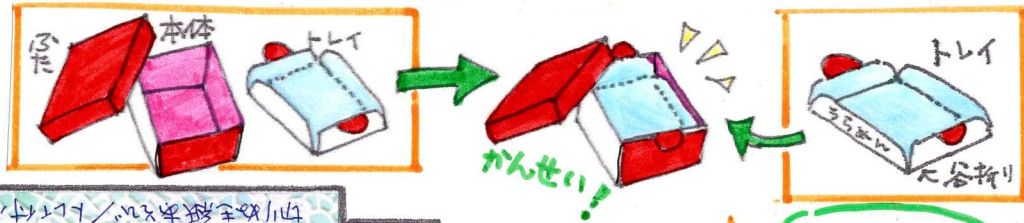

トレイ付小箱  
 夢小箱  
 手せかえ カード  
 ゆめこばこ

ほんた  
**本体**

**ふた**

**トレイ**

中の糸は  
 きせかえカードの  
 夢少女たち♡

★個人使用時のみコピー複製使用可。 ©MURIMU.2021

©2021 里正 夢 華

K-25 夢小箱トレイ付

★個人使用に限りコピー可。A4で使えます。  
 家族やお友達とたのしんでね♡

- ✂ 切りぬき線
- ▲ 山折り線
- ▭ 谷折り線

切りぬいたきせかえカードが  
 おかたあけ できるよ♡

カード

トレイ