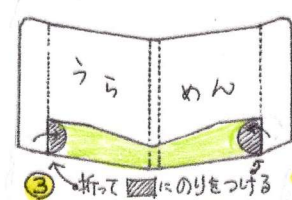

ミニファイル
プリンセスモモ

① 全部を山折り
にして折り目を
付けておく
→ 山折り

番号順に
組み立てて
ね♡

モモセシール・ファイルミニ [K-2]

きせかえの
おかたごに
使えますよ♡

© 森の夢企画 2021

↑ 人形も
たててかざり
40♡
のりかきで
お楽しみ♡

プリンセス MOMO ミニファイル