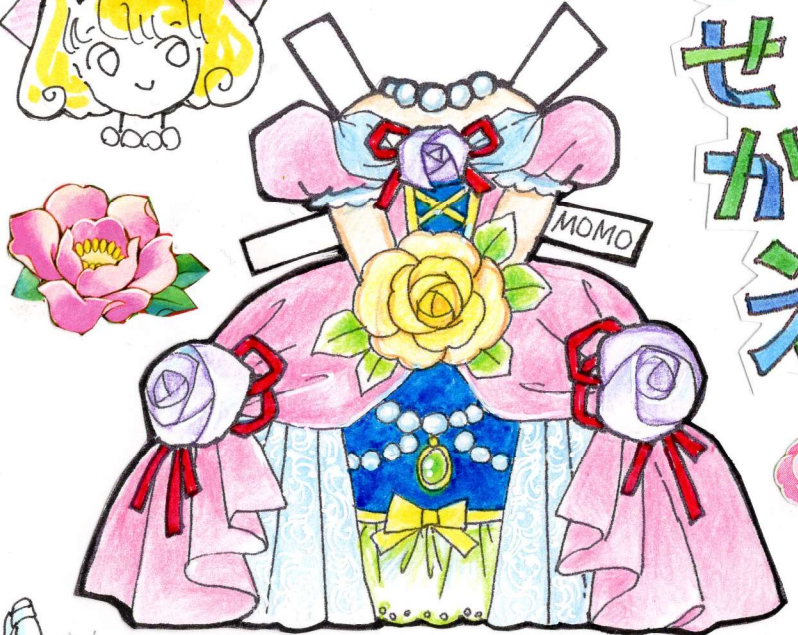

ティアラの
つけがた

✂️ 切りぬきあそび

ぬりえ きせかえのドレスも一緒に
描きせらるるのよ

プリンセスモモ

- 切りとりせん
- - 切りこみせん
- - - 山折りせん

き
せ
か
え

ホワイト
ボールペンで
描いたもよう♡

プリンセス
モモ

きも
MOMO

たたんび
をかたづけ
てくれるよ♡